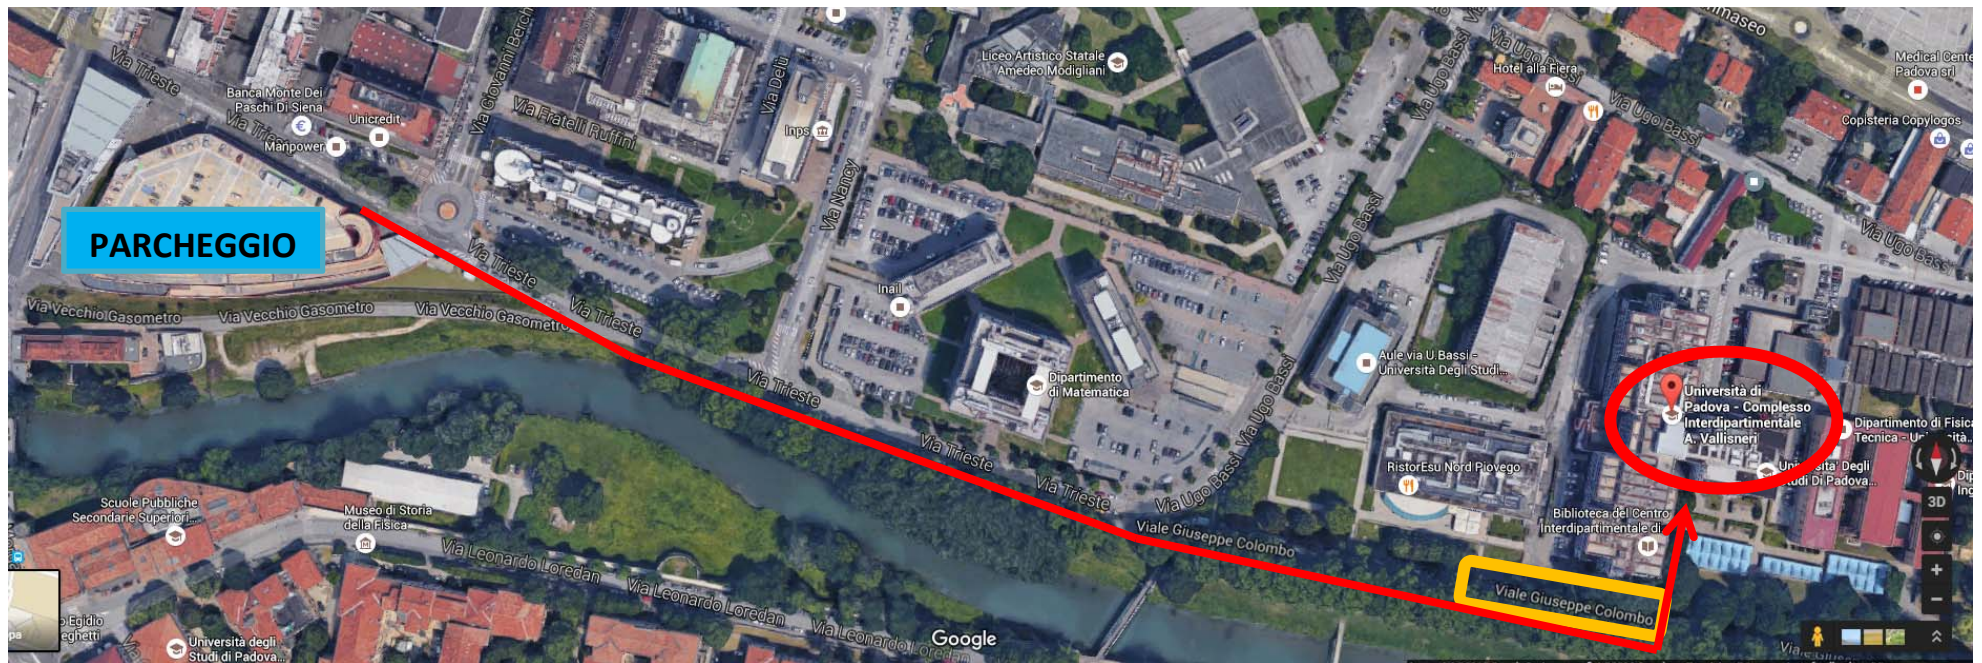

# POLO MULTIFUNZIONALE A. VALLISNERI

**IN AUTO:** il Complesso si raggiunge in 5 minuti a piedi parcheggiando l'auto al "Padova Centro Park" (a pagamento) in Via Trieste 50 e proseguendo a piedi su Via Trieste e Viale Colombo

Ci sono altri parcheggi lungo Via Trieste e Via Bassi ma più costosi ed affollati.

**IN TRENO:** usciti dalla Stazione girare a sinistra verso la Fiera. Il Complesso è a circa 15 minuti a piedi.